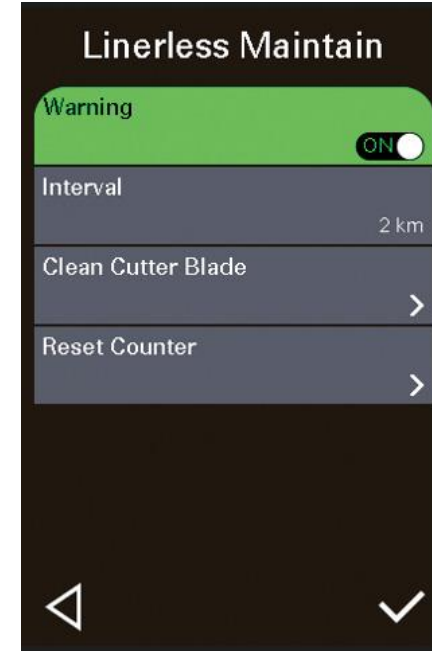

Neden TSC Auto ID Linerless Çözümü?

Kolay ve Güvenli Bakım Tasarımı

Kullanıcılar, gerekli bakım için hatırlatıcılar ayarlayabilir. Üst bıçak koruyucusu, kesici kapağın beklenmedik şekilde açılması durumunda yaralanmaları önler; kesici kilit sensörü, kapı açıkken bıçağın hareket etmesini önler. Düzenli bakımın birkaç dakikada tamamlanmasını kolaylaştıran hızlı temizlik kitleri mevcuttur.