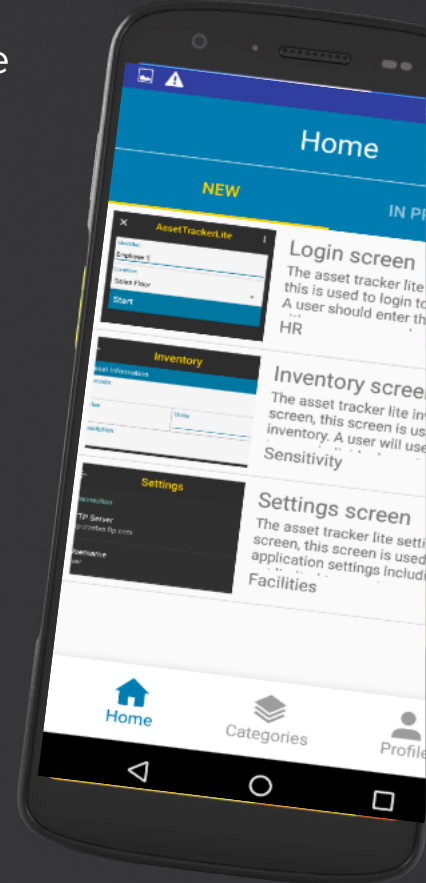

OEM Config
Cihazlarınızdaki en yeni özellikleri bile desteklemek için EMM'nizi etkinleştirin

RxLogger
Kolay sorun giderme için hedeflenen teşhis verilerini toplayın

Cihaz Tanılama
Cihaz sorunlarının bir düğmeye basarak yerinde çözümlenip çözülemeyeceğini belirleyin

Kurumsal Mobil Çözüm Geliştirme Araç Seti
Cihazlarınızdaki tüm özellikleri kullanan uygulamaları kolayca oluşturun

Eksiksiz bir hizmet portföyü

Günlük destekten proaktif cihaz yönetimi sağlayan analitiklere ve cihaz üzerinde uygun video eğitime kadar

Yönet ve Destekle: Zebra OneCare™ Special Value

Aşınma ve yıpranmayı, öncelikli 8x5 yerel saat canlı temsilci desteğini, her şeyi yönetmek için bir bakışta kontrol panelini ve daha fazlasını kapsayan bu uygun fiyatlı servis planı ile TC22 ve TC27 cihazlarınızı çalışır durumda tutun ve beklenmedik onarım maliyetlerinden kaçının.

Eğit ve Uyum Sağla: Cihaz Üzeri Video

TC22/TC27 cihazlarınızda izlemesi kolay kısa nasıl yapılır videoları hazırlayarak iş başında öğrenme ve desteği çalışanlarınızın parmaklarının ucuna getirin.

İşleme Dönüştürülebilir Bilgi: VisibilityIQ Foresight™

Zebra mobil bilgisayarlar, yazıcılar, barkod okuyucular ve piller hakkındaki bilgilerden elde edilen sorunları işinizi etkilemeden önce proaktif olarak tespit edin ve ele alın.